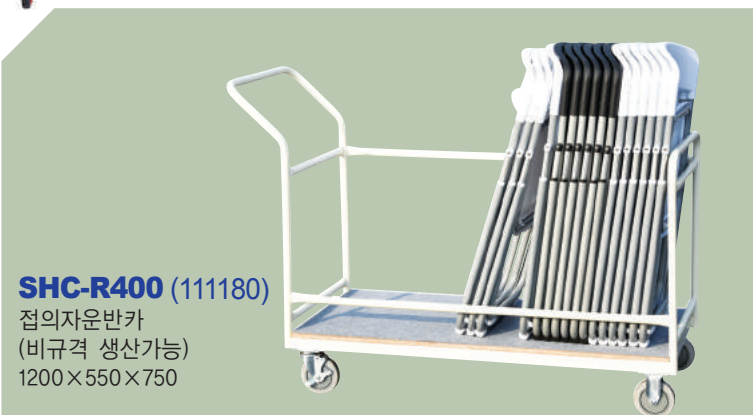

SHC-R100 (110950)
체어카(비규격 생산가능)
600×900×1240

SHC-R200 (212100)
폴딩운반카
1970×920×1130

SHC-R300 (113500)
라운드운반카
1800×910×1130

SHC-R400 (111180)
접이자운반카
(비규격 생산가능)
1200×550×750

SGT-B70,80 브로몰딩 테이블
Ø1200×740(510500)
Ø1500×740(510730)