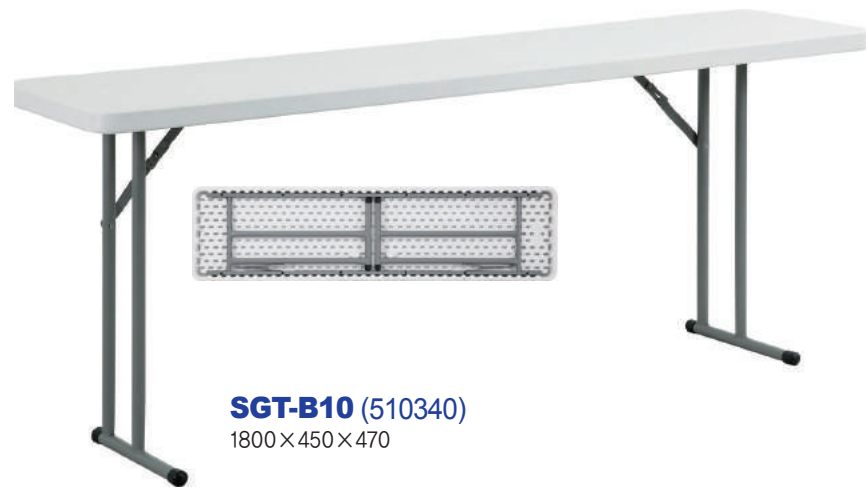

SGT-B10 (510340)
1800×450×470