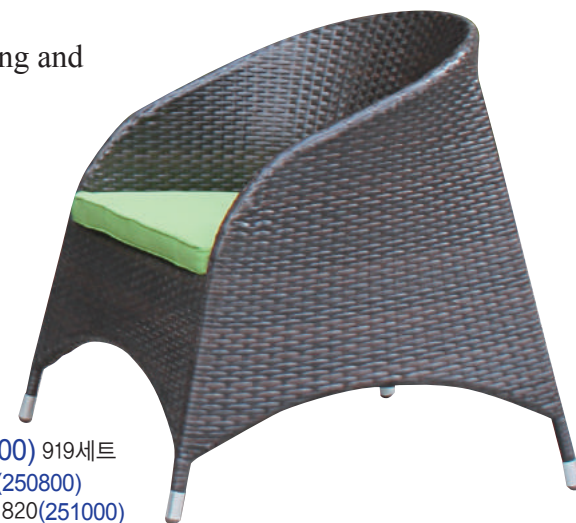

Garden Chairs

Fragrant and elegant room atmosphere matches with refreshing and natural colorsunshine and forest feeling is surrounding which is the scenery on the walls of the city

SGT-919 (254500) 919세트
T : 900×520×500(250800)
C: (1인!) 620×780×820(251000)
(2인!) 1220×780×820(251700)